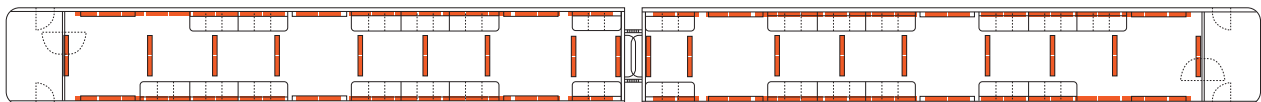

しずてつレインボージャック

7色のしずてつ電車と企業・商品のイメージカラーをマッチング！
 広告にイベント感を持たせることで、強いインパクトが生まれます。

■電車内のポスターをジャック

■レインボートレインズからお好きな色をチョイス！

■ドア横コラボステッカー ■電車ヘッドマーク

ご契約内容

- 運行エリア / 静岡鉄道 静岡清水線
- 掲出場所 / 電車内ポスター枠（中吊・窓上・戸袋）
- 販売単位 / 1編成 152枚 1セット
- 掲出期間 / 2週間～4週間（土曜日～金曜日）
- 広告素材 / B3ポスター（ワイド可）、ステッカー（ドア横・ヘッドマーク部分）
- 広告サイズ / B3ポスター：H364mm×W515mm（B3ワイドポスターはH364mm×W1,030mm）
 ドア横ステッカー：H200mm×W400mm
 ヘッドマーク用ステッカー：直径420mm
- 制作施工費 / 広告用ポスターはお客様でご用意ください。※弊社でもデザイン及び制作のご発注承ります。
- デザイン審査 / デザイン審査通過後の掲出開始となります。

※販売枠は全12編成内の1枠限定となります。
 ※ポスターは掲出開始の10日前までに搬入してください。
 ※掲出作業は金曜日の電車運行時間内となります。

※ロゴ等をお預かりして当社にて比率等の調整をいたします。

広告掲出料金および制作施工費

商品名	サイズ	単位	広告掲出料（税別）	ステッカー制作施工料（税別）	全枠数
しずてつ レインボージャック	B3	2週間/1枠/152枚	¥240,000- ¥264,000-（税込）	¥50,000- ¥55,000-（税込）	1