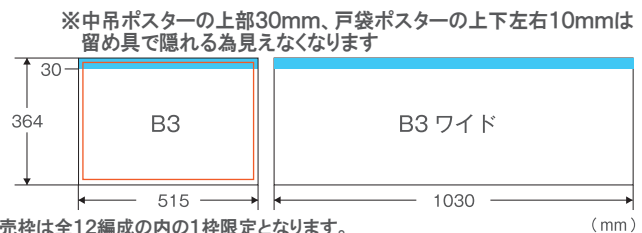

しずてつレインボージャック

7色のしずてつ電車と企業・商品のイメージカラーをマッチング！
 広告にイベント感を持たせることで、強いインパクトが生まれます。

■電車内のポスターをジャック

■レインボートレインズからお好きな色をチョイス！

■ドア横コラボステッカー ■電車ヘッドマーク

ご契約内容

- 運行エリア / 静岡鉄道 静岡清水線
- 掲出場所 / 電車内ポスター枠（中吊・窓上・戸袋）
- 販売単位 / 1編成 152枚 1セット
- 掲出期間 / 2週間～4週間（土曜日～金曜日）
- 広告素材 / B3ポスター（ワイド可）、ステッカー（ドア横・ヘッドマーク部分）
- 広告サイズ / B3ポスター：H364mm×W515mm（B3ワイドポスターはH364mm×W1,030mm）
 ドア横ステッカー：H200mm×W400mm
 ヘッドマーク用ステッカー：直径420mm
- 制作施工費 / 広告用ポスターはお客様でご用意ください。※弊社でもデザイン及び制作のご発注承ります。
- デザイン審査 / デザイン審査通過後の掲出開始となります。

※販売枠は全12編成内の1枠限定となります。
 ※ポスターは掲出開始の10日前までに搬入してください。
 ※掲出作業は金曜日の電車運行時間内となります。

※ロゴ等をお預かりして当社にて比率等の調整をいたします。

広告掲出料金および制作施工費

商品名	サイズ	単位	広告掲出料（税別）	ステッカー制作施工料（税別）	全枠数
しずてつ レインボージャック	B3	2週間/1枠/152枚	¥240,000- ¥264,000-（税込）	¥50,000- ¥55,000-（税込）	1