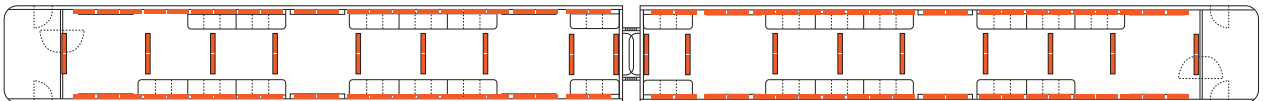

# しずてつレインボージャック

7色のしずてつ電車と企業・商品のイメージカラーをマッチング！  
 広告にイベント感を持たせることで、強いインパクトが生まれます。

■ 電車内のポスターをジャック (一部戸袋ポスターを除く)

■ レインボートレインズからお好きな色をチョイス！

■ ドア横コラボステッカー ■ 電車ヘッドマーク

## ご契約内容

- 運行エリア / 静岡鉄道 静岡清水線
- 掲出場所 / 電車内ポスター枠 (中吊・窓上・一部戸袋)
- 販売単位 / 1編成 152枚 1セット
- 掲出期間 / 2週間～4週間 (土曜日～金曜日)
- 広告素材 / B3ポスター (ワイド可)、ステッカー (ドア横・ヘッドマーク部分)
- 広告サイズ / B3ポスター: H364mm×W515mm (B3ワイドポスターは H364mm×W1,030mm)  
 ステッカー: ロゴ等をお預かりして当社にて比率等の調整をいたします。
- 制作施工費 / 広告用ポスターはお客様でご用意ください。 ※弊社でもデザイン及び制作のご発注承ります。
- デザイン審査 / デザイン審査通過後の掲出開始となります。