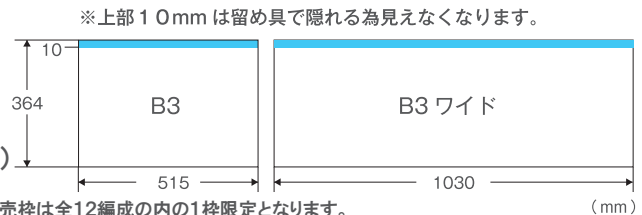

# しずてつレインボージャック

7色のしずてつ電車と企業・商品のイメージカラーをマッチング！  
 広告にイベント感を持たせることで、強いインパクトが生まれます。

■ 電車内のポスターをジャック (一部戸袋ポスターを除く)

■ レインボートレインズからお好きな色をチョイス！

■ ドア横コラボステッカー ■ 電車ヘッドマーク

## ご契約内容

- 運行エリア / 静岡鉄道 静岡清水線
- 掲出場所 / 電車内ポスター枠 (中吊・窓上・一部戸袋)
- 販売単位 / 1編成 152枚 1セット
- 掲出期間 / 2週間～4週間 (土曜日～金曜日)
- 広告素材 / B3ポスター (ワイド可)、ステッカー (ドア横・ヘッドマーク部分)
- 広告サイズ / B3ポスター: H364mm×W515mm (B3ワイドポスターは H364mm×W1,030mm)  
 ステッカー: ロゴ等をお預かりして当社にて比率等の調整をいたします。
- 制作施工費 / 広告用ポスターはお客様でご用意ください。 ※弊社でもデザイン及び制作のご発注承ります。
- デザイン審査 / デザイン審査通過後の掲出開始となります。